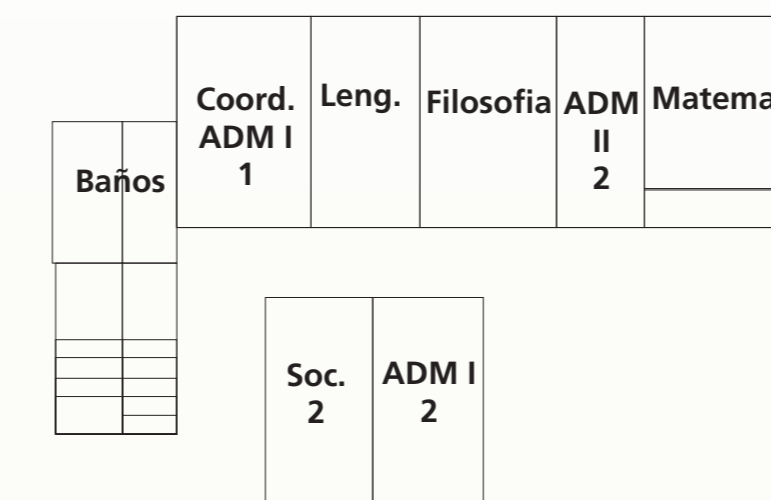

Ampliación Ref 18