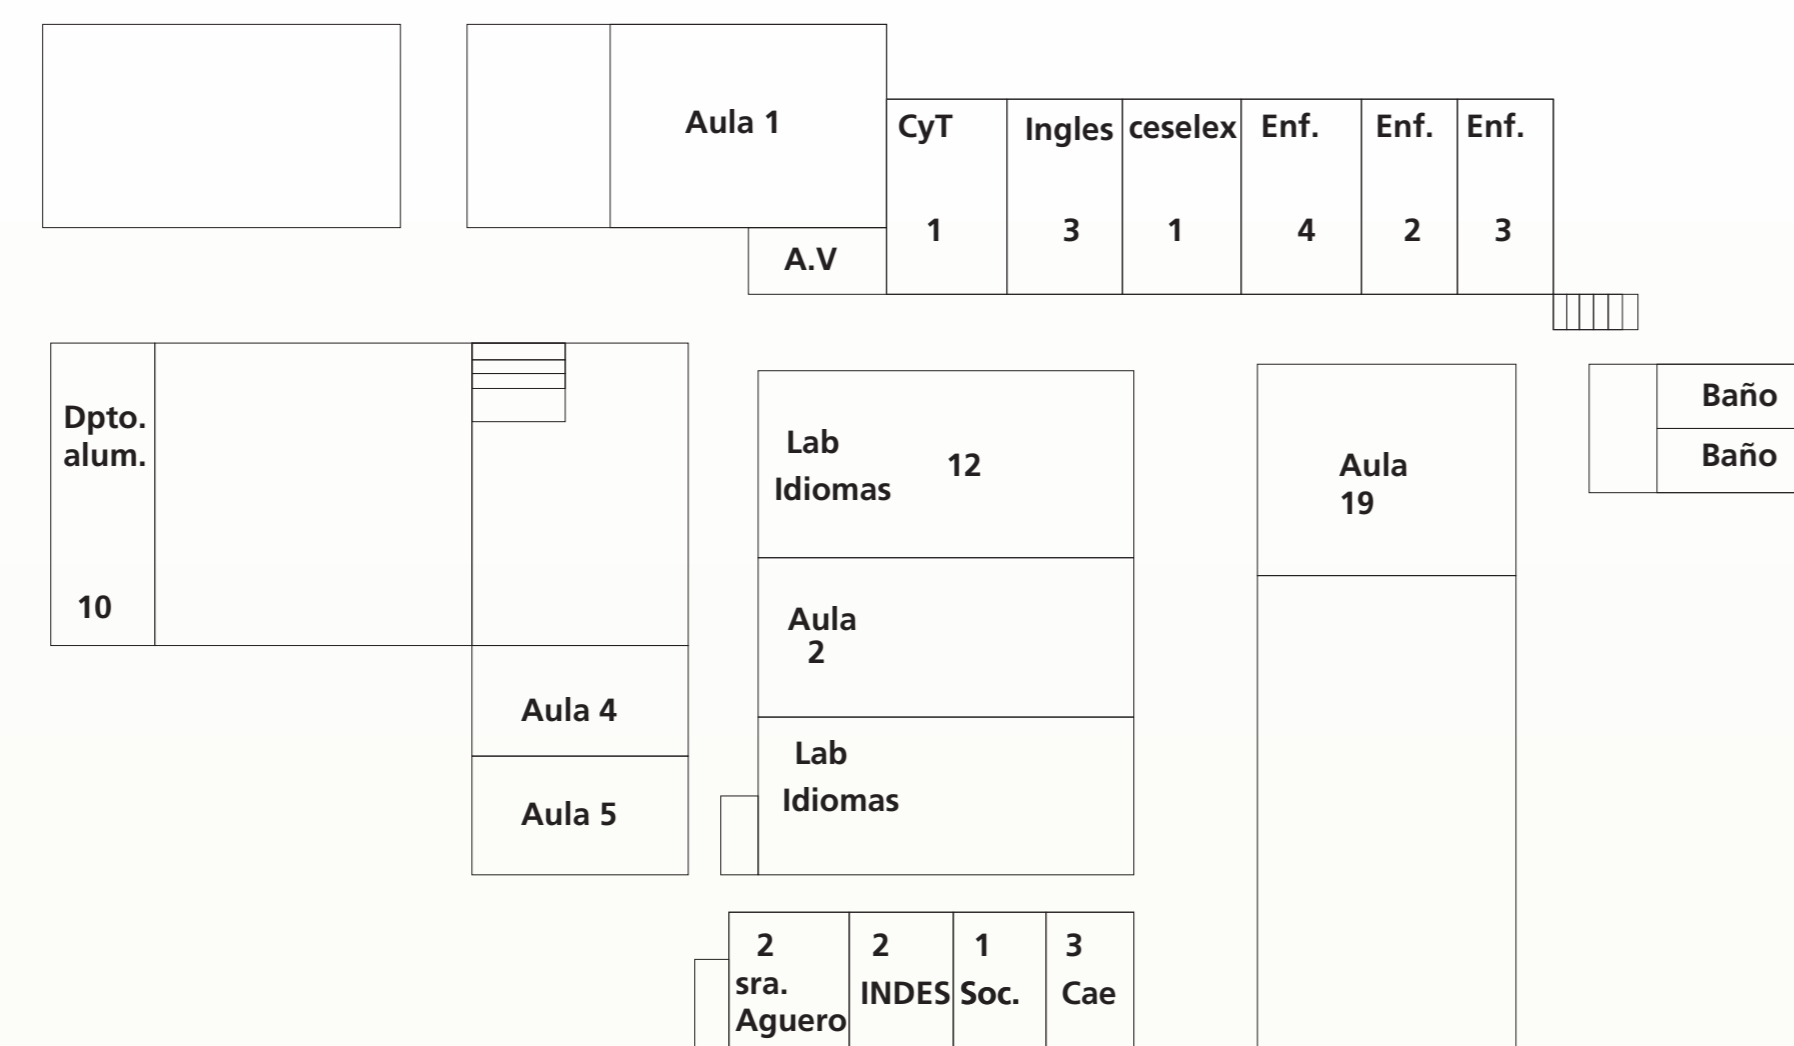

Planta Baja Pabellón Gral. San Martín Ref. 18

AV. Sala de Audio Visual

1. Área de Ciencia y Técnica
Lic. Hortencia Ciancia - Interno 1410

3. Coordinación de Carrera de Ingles-
Lic. Estela Brunner de vargas - Interno 1411

1. Ceselex - Interno 1412

4. Cátedra Lic. en Enfermería - Interno 1413

2. Departamento Cs. de la Salud - Interno 1414

3. Cátedra Lic. en Enfermería - Interno 1415

12. Laboratorio de Idioma - Interno 1416

Lab Idioma. Centro computarizado de Idioma
Interno 1417

2. Sara Agüero - Box Sociología y Cooperativismo

2. INDES - Interno 1440

1. Departamento Cs. Sociales - Interno 1441

3. CAE - Interno 1442