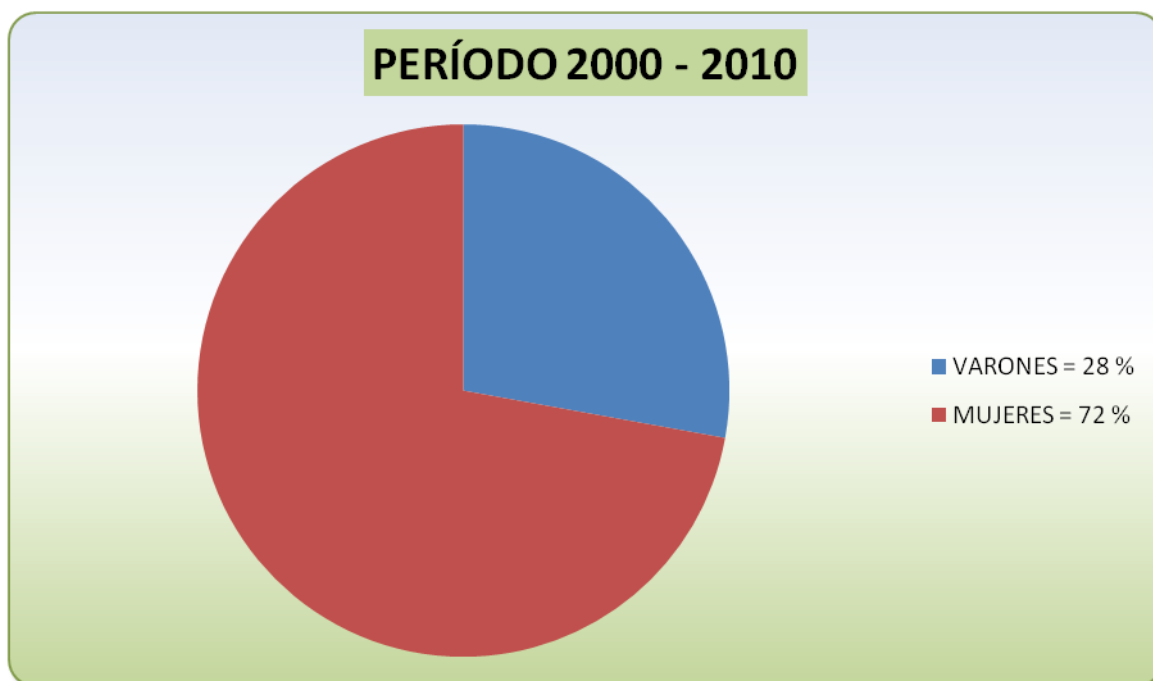

**GRÁFICO DE GRADUADOS EN SOCIOLOGÍA
EN RELACIÓN A LA VARIABLE SEXO**

PRIMERA DÉCADA DE LA CARRERA

SEGUNDA DÉCADA DE LA CARRERA

TOTAL ABSOLUTO

Elaboración: Jorge Alejandro Auatt - 31/09/2010

Fuente: Secretaría Académica de la Facultad de Humanidades, Ciencias Sociales y de la Salud - UNSE.

Director del trabajo: Jorge Alejandro Auatt. Colaborador: Dr. José Mussi - Año 2010

**Análisis descriptivo de la población de egresados de la carrera
de Licenciatura en Sociología de la UNSE, entre los años 1992 y 2010.**
