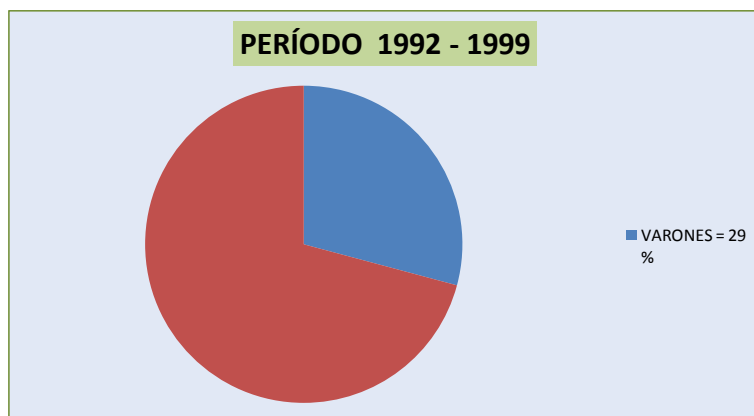

**GRÁFICO DE GRADUADOS EN SOCIOLOGÍA
EN RELACIÓN A LA VARIABLE SEXO**

PRIMERA DÉCADA DE LA CARRERA

SEGUNDA DÉCADA DE LA CARRERA

TOTAL ABSOLUTO

Elaboración: Jorge Alejandro Auatt - 31/09/2010

Fuente: Secretaría Académica de la Facultad de Humanidades, Ciencias Sociales y de la Salud - UNSE.

Director del trabajo: Jorge Alejandro Auatt. Colaborador: Dr. José Mussi - Año 2010

**Análisis descriptivo de la población de egresados de la carrera
de Licenciatura en Sociología de la UNSE, entre los años 1992 y 2010.**
