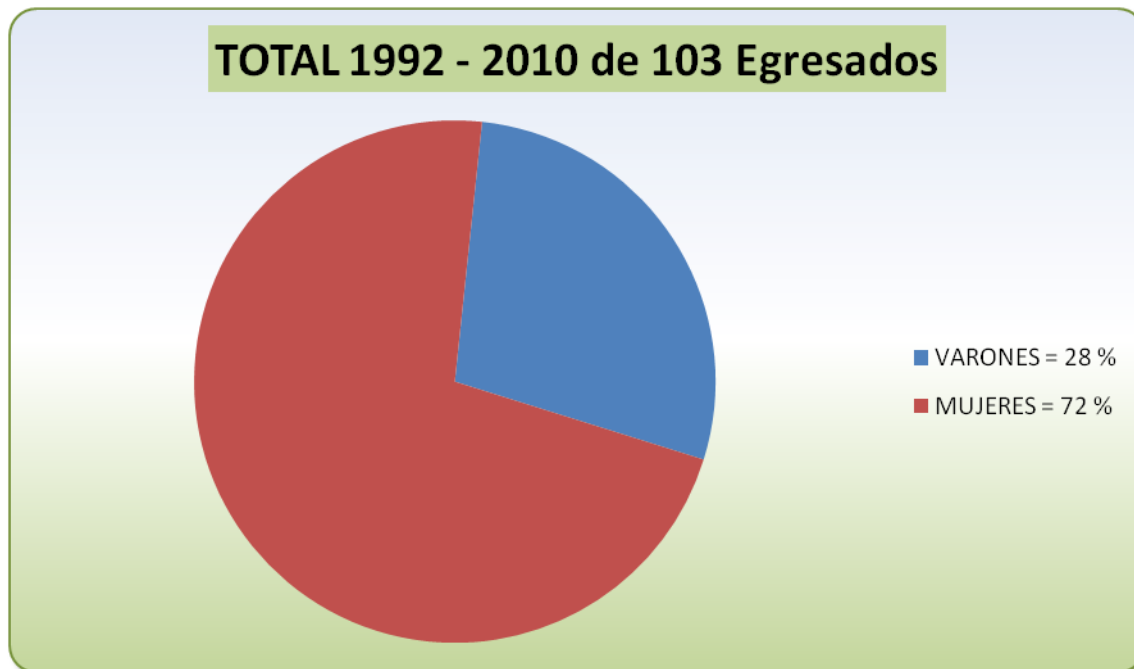

**GRÁFICO DE GRADUADOS EN SOCIOLOGÍA
EN RELACIÓN A LA VARIABLE SEXO**

PRIMERA DÉCADA DE LA CARRERA

SEGUNDA DÉCADA DE LA CARRERA

TOTAL ABSOLUTO

Elaboración: Jorge Alejandro Auatt - 31/09/2010

Fuente: Secretaría Académica de la Facultad de Humanidades, Ciencias Sociales y de la Salud - UNSE.

Director del trabajo: Jorge Alejandro Auatt. Colaborador: Dr. José Mussi - Año 2010

**Análisis descriptivo de la población de egresados de la carrera
de Licenciatura en Sociología de la UNSE, entre los años 1992 y 2010.**
